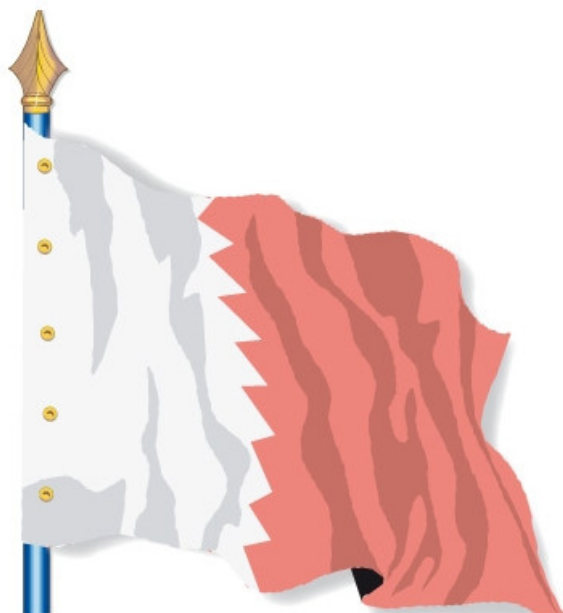

# Drapeau Bahrein

## Description brève du produit :

Drapeau du Bahrein sur hampe bleu

Solide et facile a installer sur votre bâtiment.

Il est disponible en 6 dimensions.

## Description du produit :

Drapeau du Bahrein  
Cloué sur une hampe avec lance.

**Drapeau Bahrein** idéalement conçu pour pavoiser vos bâtiments (entreprises, ambassade...) il peut être également utilisé a agiter lors de manifestations.

Le drapeau Bahrein est adapté au professionnel recherchant un produit de qualité solide et pratique à la fois. Cloué à une hampe en bois bleue ce drapeau Bahrein est réalisé de façon à résister dans le temps.