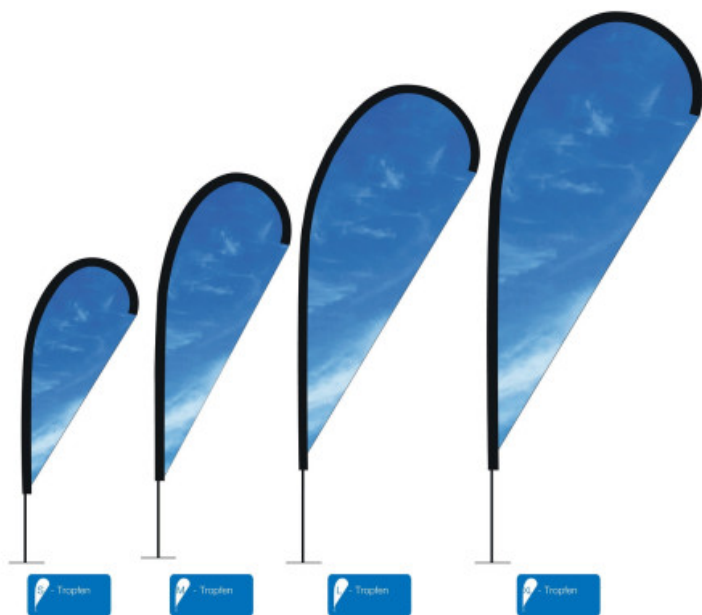

Drapeau de Plage Goute

Codes produits :

Référence DRAP_GOU_P

Description brève du produit :

Flag Beach flag en version goutte

Mat en aluminium et fibre de verre

Disponible en 4 tailles

Solutions de pieds en option

Description du produit :

dimensions taille 750x1700 S 900x2150 M 1150x2650 L 1500x3150 XL

caractéristiques du produit :

Attributs du produit :

Taille: S, M, L, XL

Galerie de produits :