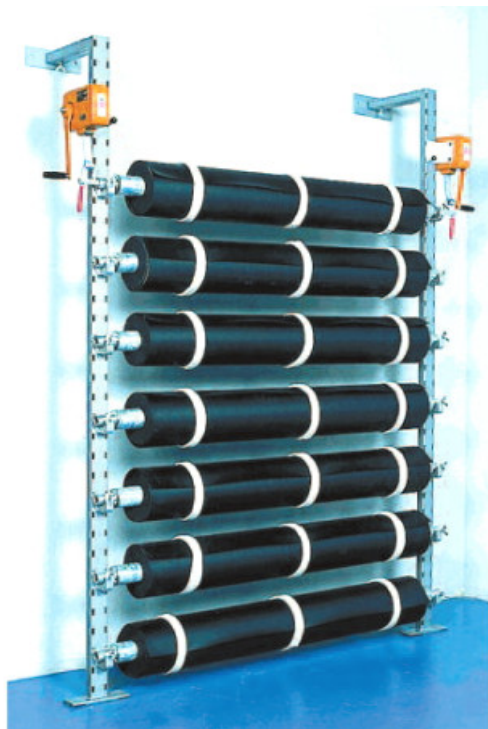

Stockeur de rouleaux de protection de sol stationnaire fixation sol/mur

Codes produits :

Référence 895431154-B

Description brève du produit :

Stockeurs stationnaire à fixation pour Touchdown 200 cm et Taraflex 150 cm, sol/mur, conçus pour 7 rouleaux. Hauteur 2,55 m, Profondeur 0,4 m. Adaptation à la hauteur réelle du local nécessaire.

Description du produit :

Optimisez le rangement de vos sols Touchdown de 200 cm et Taraflex de 150 cm avec nos stockeurs stationnaires à fixation. Cette solution polyvalente permet une installation au sol ou au mur, adaptée pour le stockage de 7 rouleaux. Sa conception assure une organisation efficace et un gain de place considérable.

Avec une hauteur de 2,55 m et une profondeur de 0,4 m, ces stockeurs sont conçus pour s'intégrer parfaitement dans votre espace, en tenant compte de la hauteur réelle du local pour une adaptation sur mesure.

caractéristiques du produit :

Dimensions: H. 255 cm x P. 40 cm

Matériaux: Aluminium

Chariot pour: Stockeurs de rouleaux

Attributs du produit :

Type de sol: TOUCHDOWN 200 CM, TARAFLEX 150 CM

Galerie de produits :