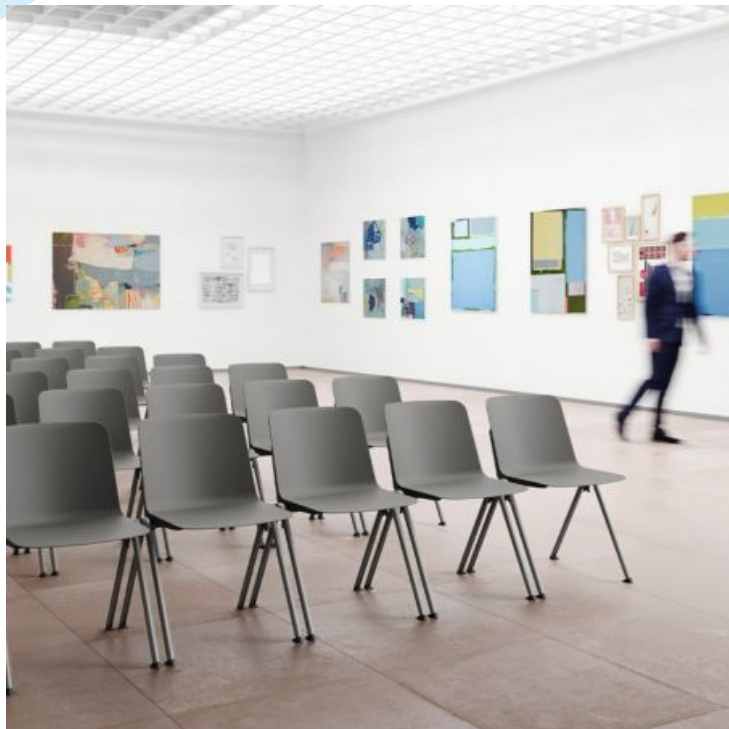

Chaise fixe Mia

Codes produits :

Référence 3910_P

Description brève du produit :

Chaise polyvalente et empilable, disponible en bleu, orange, anthracite. Coque en polypropylène M2.

Description du produit :

La chaise MIA allie design et fonctionnalité pour s'adapter à tout espace. Son armature en tube rond permet un empilement facile, tandis que son système d'accrochage intégré assure une organisation parfaite.

La coque en polypropylène classée M2 garantit durabilité et confort, disponible dans les couleurs : bleu, orange, anthracite. Avec des dimensions de H. 78 cm x l. 57 cm x P. 40 cm et un poids de 5,2 Kg, cette chaise est à la fois légère et robuste, idéale pour un usage quotidien.