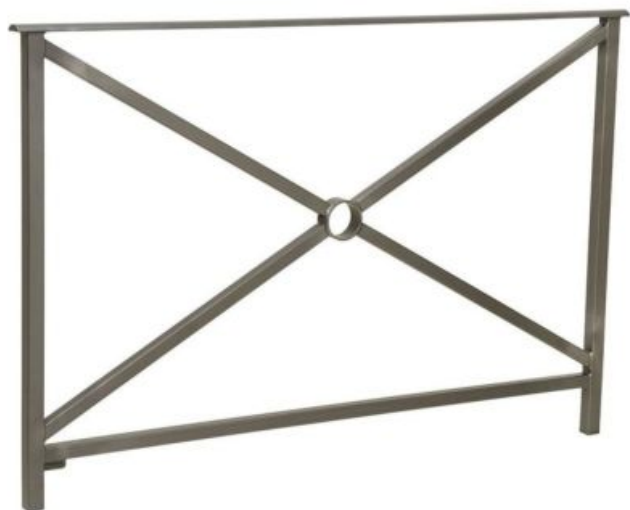

Barrière Héritage

Codes produits :

Référence BAR.HER

Description brève du produit :

La barrière Héritage offre une solution classique et polyvalente pour délimiter les espaces en toute élégance. Disponible en deux longueurs, elle est dotée de poteaux en acier et d'une main courante en acier massif.

Description du produit :

La barrière Héritage incarne l'élégance intemporelle et la robustesse dans la délimitation des espaces. Disponible en deux longueurs de 800 mm et 1500 mm, elle offre une solution polyvalente pour sécuriser les zones piétonnes, les jardins, les parcs et d'autres espaces extérieurs.

Dotée de poteaux en acier de 35 x 35 mm et d'une lisse horizontale basse de 30 x 30 mm, la barrière Héritage allie solidité et esthétique. Sa main courante en acier massif offre une prise en main confortable et sécurisée, tandis que les options avec ou sans rosace permettent de personnaliser son design selon les préférences esthétiques.

Avec la possibilité de choisir entre une barrière sans crose, avec une simple crose ou avec une double crose, la barrière Héritage s'adapte à différents styles architecturaux et à diverses exigences de sécurité. Que ce soit pour délimiter des espaces piétonniers dans les parcs, protéger les jardins résidentiels ou sécuriser les zones commerciales, cette barrière offre une combinaison parfaite de fonctionnalité et de design intemporel.