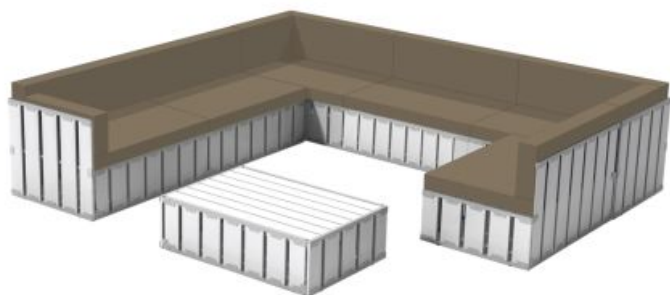

Kit Lounge Box

Codes produits :

Référence LBSB_P

Description brève du produit :

Le Lounge Box est un kit de mobilier offrant une installation rapide et facile grâce à un système de clic unique, ne nécessitant aucun outil ni vis pour l'assemblage. Disponible en trois couleurs - bois naturel, bois blanc et bois gris - il est conçu pour être robuste et peut être entièrement personnalisé avec votre logo ou image imprimé en couleur sur les panneaux.

Description du produit :

Le Lounge Box est un système de mobilier polyvalent conçu pour offrir une solution d'assise confortable et modulable pour divers événements et espaces. Grâce à son système de clic unique, il permet une installation rapide et facile sans nécessiter l'utilisation d'outils ou de vis, ce qui en fait un choix pratique pour les installations temporaires ou permanentes.

Ce kit est disponible en trois couleurs différentes - bois naturel, bois blanc et bois gris - offrant ainsi une esthétique adaptée à différents environnements. De plus, il est robuste et durable, capable de supporter un usage intensif tout en conservant son aspect attrayant.

Chaque kit Lounge Box est livré dans un emballage de transport compact avec des dimensions de 120x100x185 cm et un poids total de 355 kg, y compris les coussins. L'installation peut être effectuée par une seule personne en seulement 10 minutes, ce qui en fait une option pratique pour les événements et les espaces où le temps et l'efficacité sont essentiels.