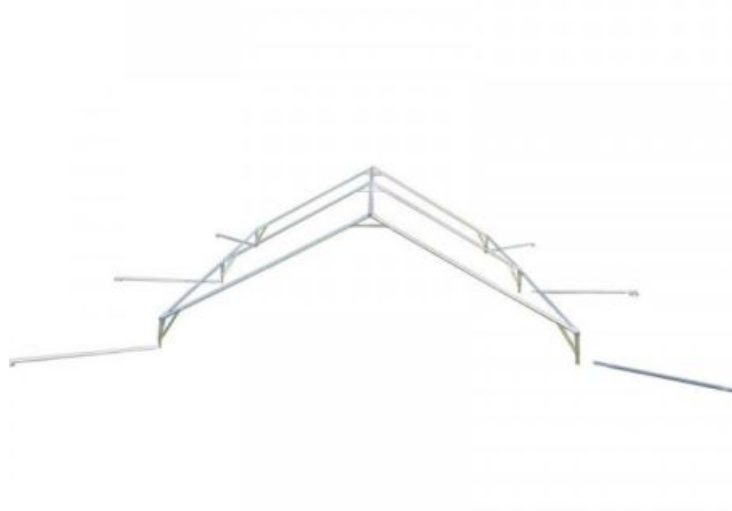

Armature tente de réception acier 5 x 8 m

Codes produits :

Référence B419L00

Description brève du produit :

Armature renforcée en tube d'acier galvanisé pour la tente de réception 5 x 8 m, rapide à installer et s'adaptant parfaitement au toit.

Description du produit :

L'armature pour la tente de réception en acier de 5 x 8 mètres est conçue avec des tubes d'acier galvanisé de Ø 40 mm x 2 mm, offrant une résistance et une durabilité optimales pour votre événement. Son montage est rapide et facile, sans besoin de visserie, grâce à ses angles égaux et interchangeables.

Cette armature est spécialement conçue pour s'adapter parfaitement au toit de la tente de réception 5 x 8 mètres, assurant ainsi une installation sécurisée et stable. Sa conception robuste garantit la stabilité de la structure, même dans des conditions météorologiques variables.

caractéristiques du produit :

Avantages: Montage sans outils - Angles égaux, interchangeable

Dimensions: 5 x 8 m

Règlementation: Classement au feu M2

Utilisation: Extérieur

Matériaux: Acier galvanisé

Pignon: 5 m