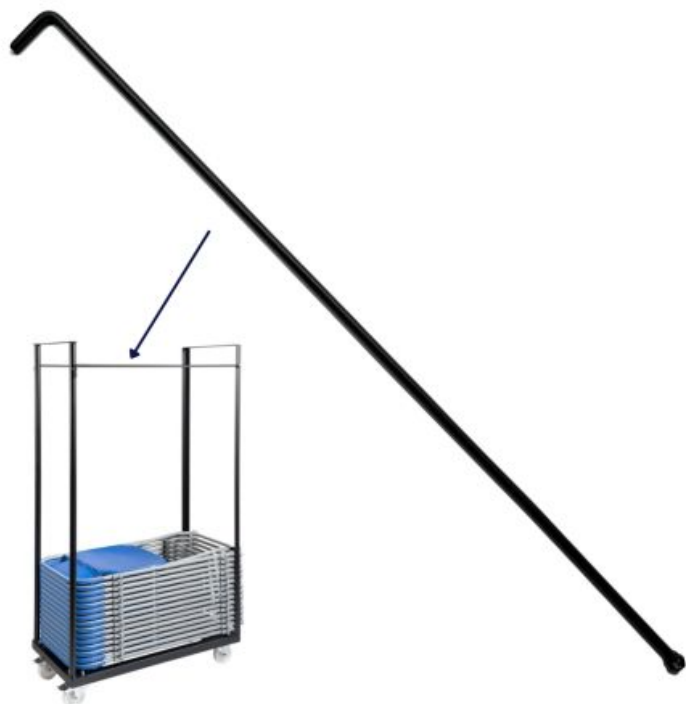

# Barre de fermeture haute pour chariot de chaise Mac

## Description brève du produit :

Barre de fermeture haute pour chariot de chaise Mac, une pièce détachée robuste destinée au modèle MAC.M50.

## Description du produit :

La barre de fermeture haute est conçue spécifiquement comme une pièce de rechange pour le chariot de chaise Mac modèle MAC.M50. Cette barre vient en remplacement de la barre existante, garantissant ainsi la continuité et la sécurité de l'utilisation du chariot.

Fabriquée en acier robuste, elle assure durabilité et résistance, prolongeant ainsi la durée de vie de votre chariot. Idéale pour maintenir les chaises en place pendant le transport ou le stockage, cette barre de fermeture est un investissement fiable pour toute gestion efficace d'équipement mobile.