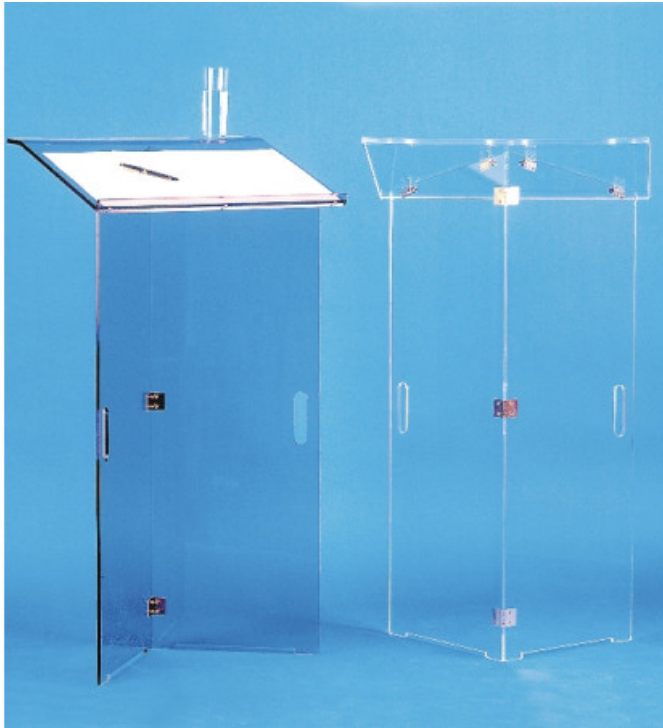

# Pupitre pliable Cristal

## Description brève du produit :

Réalisé en Altuglas cristal, ce pupitre offre une ligne particulièrement pure. Pour le transport, ce pupitre est démontable avec seulement une pièce de monnaie. Il tient facilement dans le coffre de votre voiture et se monte en 2 minutes.

## Description du produit :

- Charnières en laiton chromé
- Hauteur au plus haut : 115 cm
- Hauteur au plus bas : 104 cm
- Plateau : 63 X 50 cm
- Poids : 16 kg
- Les documents sont retenus par une réglette

## caractéristiques du produit :

Avantages: Pliable  
Dimensions: L.62 x P. 50 cm  
Hauteurs: 115 cm  
Poids: 16 KG

Matières: Altuglas  
Couleurs: Cristal  
Règlementation: -  
Garantie: 2 ans  
Utilisation: -  
Sécurité: -  
Conditionnement: -